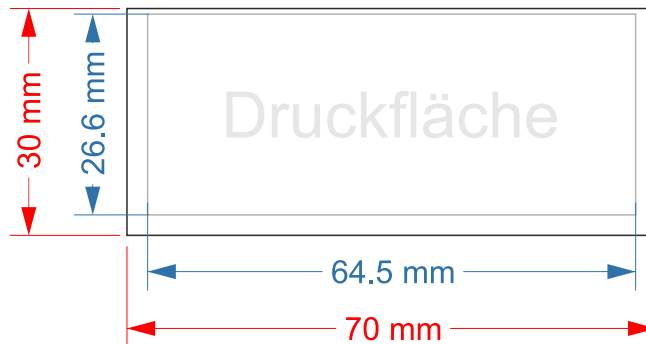

Modellcontainer 1:1

Druck: Digitaldruck im CMYK modus + weiss und Lack